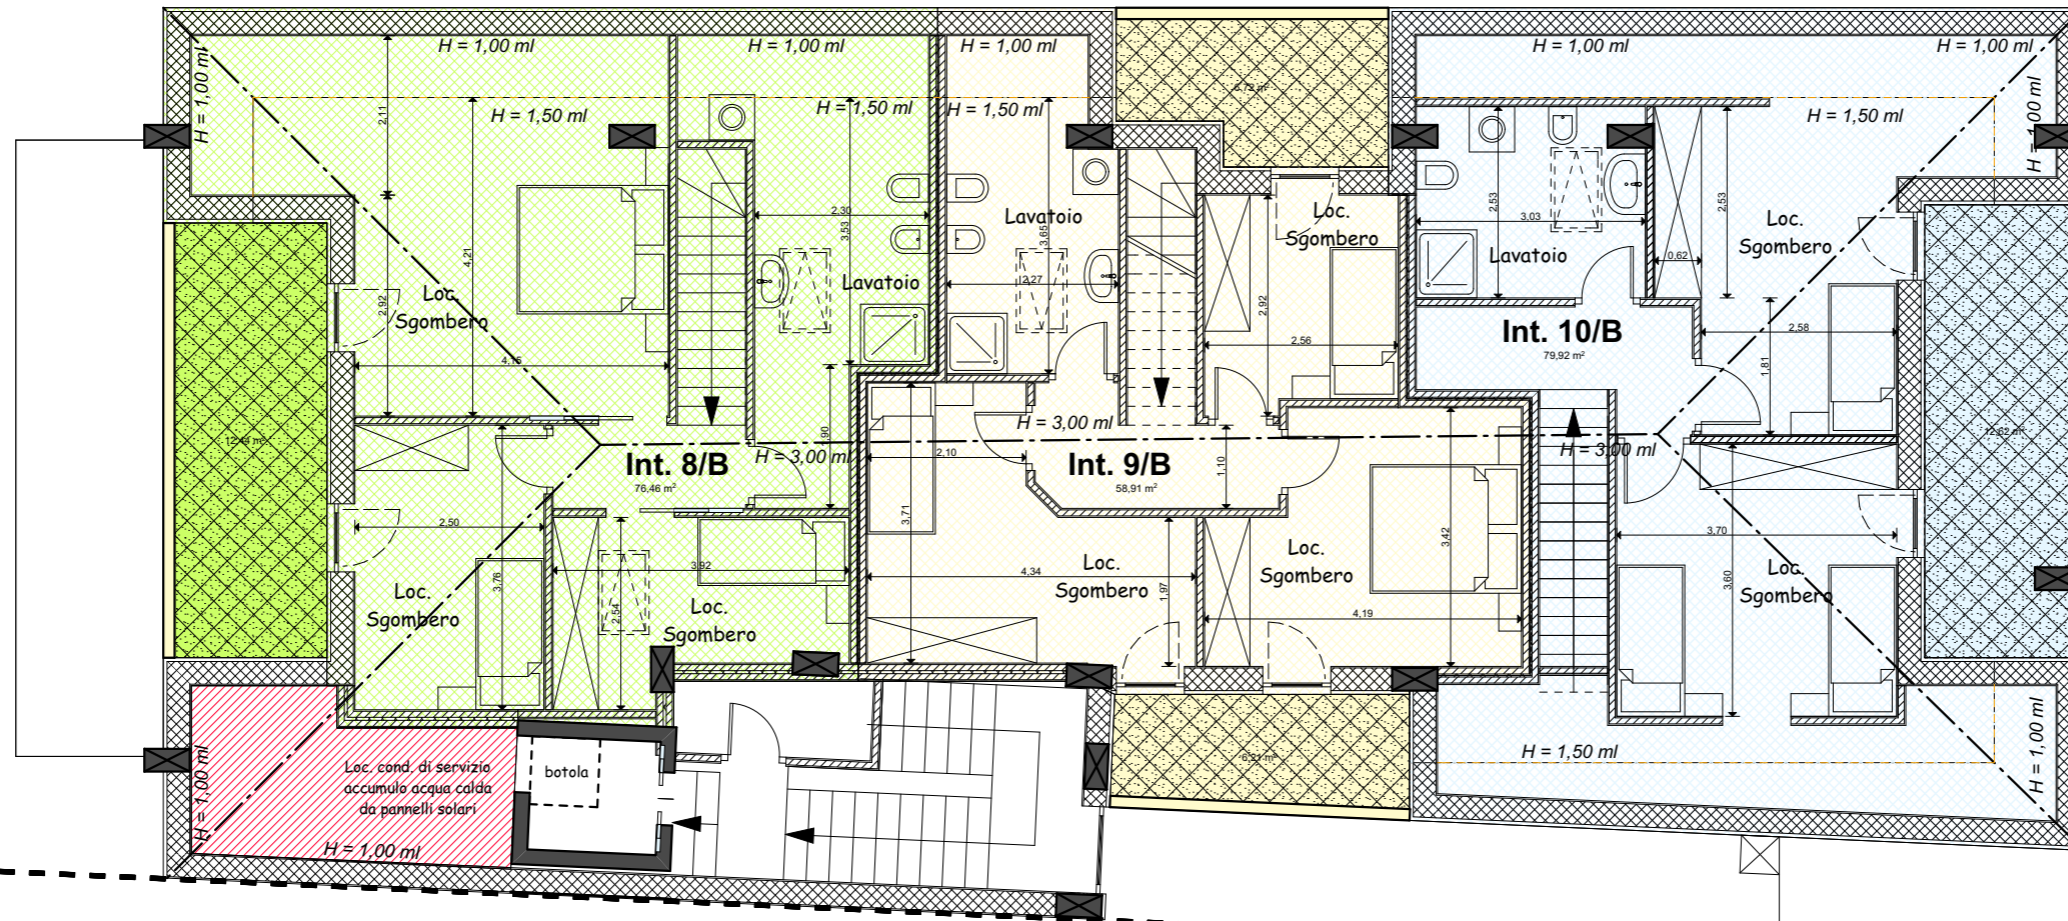

PIANO QUARTO (sottotetto) hm = 2,00 ml

3,00

Confine di proprietà

Via Genova

Confine di proprietà